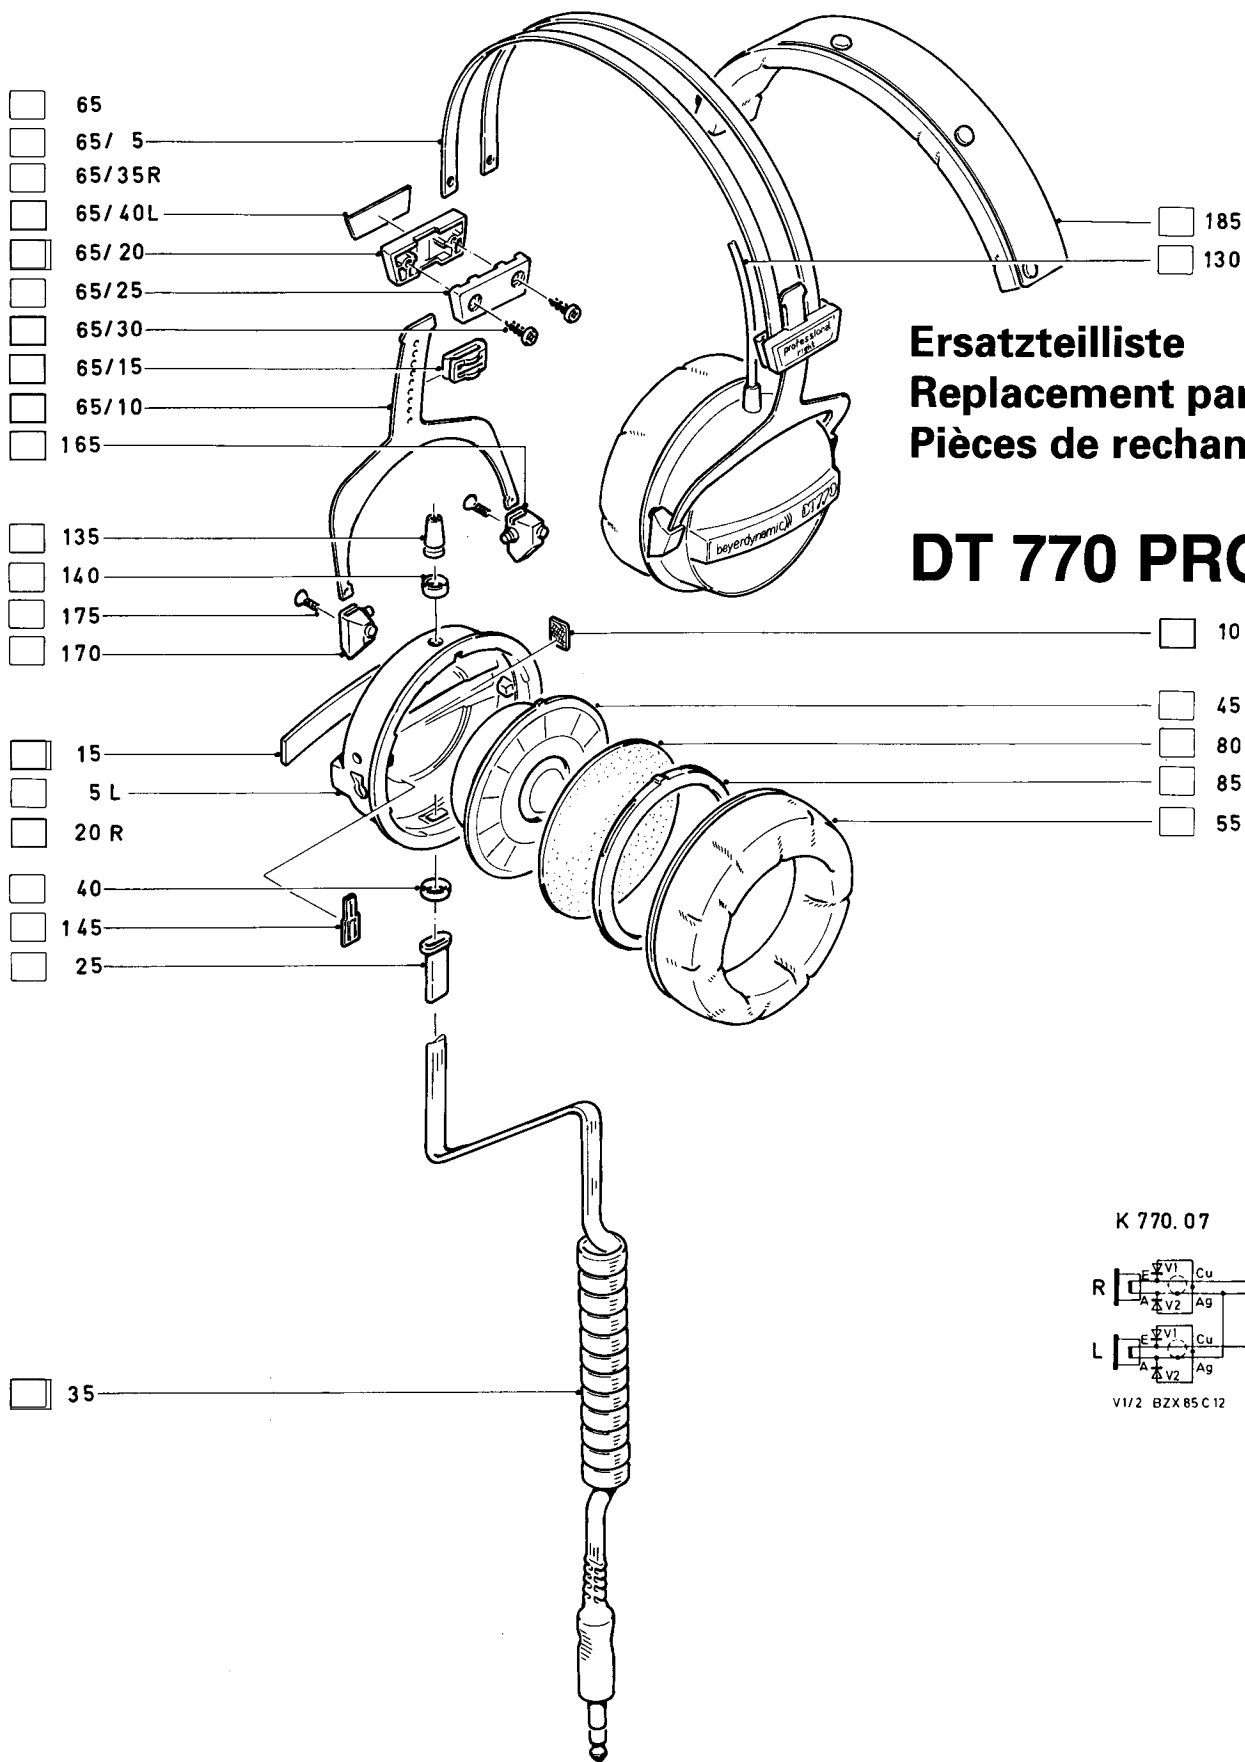

DT 770

- Service Manual -

- 65
- 65/ 5
- 65/35R
- 65/ 40L
- 65/ 20
- 65/25
- 65/30
- 65/15
- 65/10
- 165

- 135
- 140
- 175
- 170

- 15
- 5 L
- 20 R
- 40
- 145
- 25

- 35

- 185
- 130

- 10
- 45
- 80
- 85
- 55

Ersatzteilliste
Replacement parts
Pièces de rechange

DT 770 PRO

K 770. 07